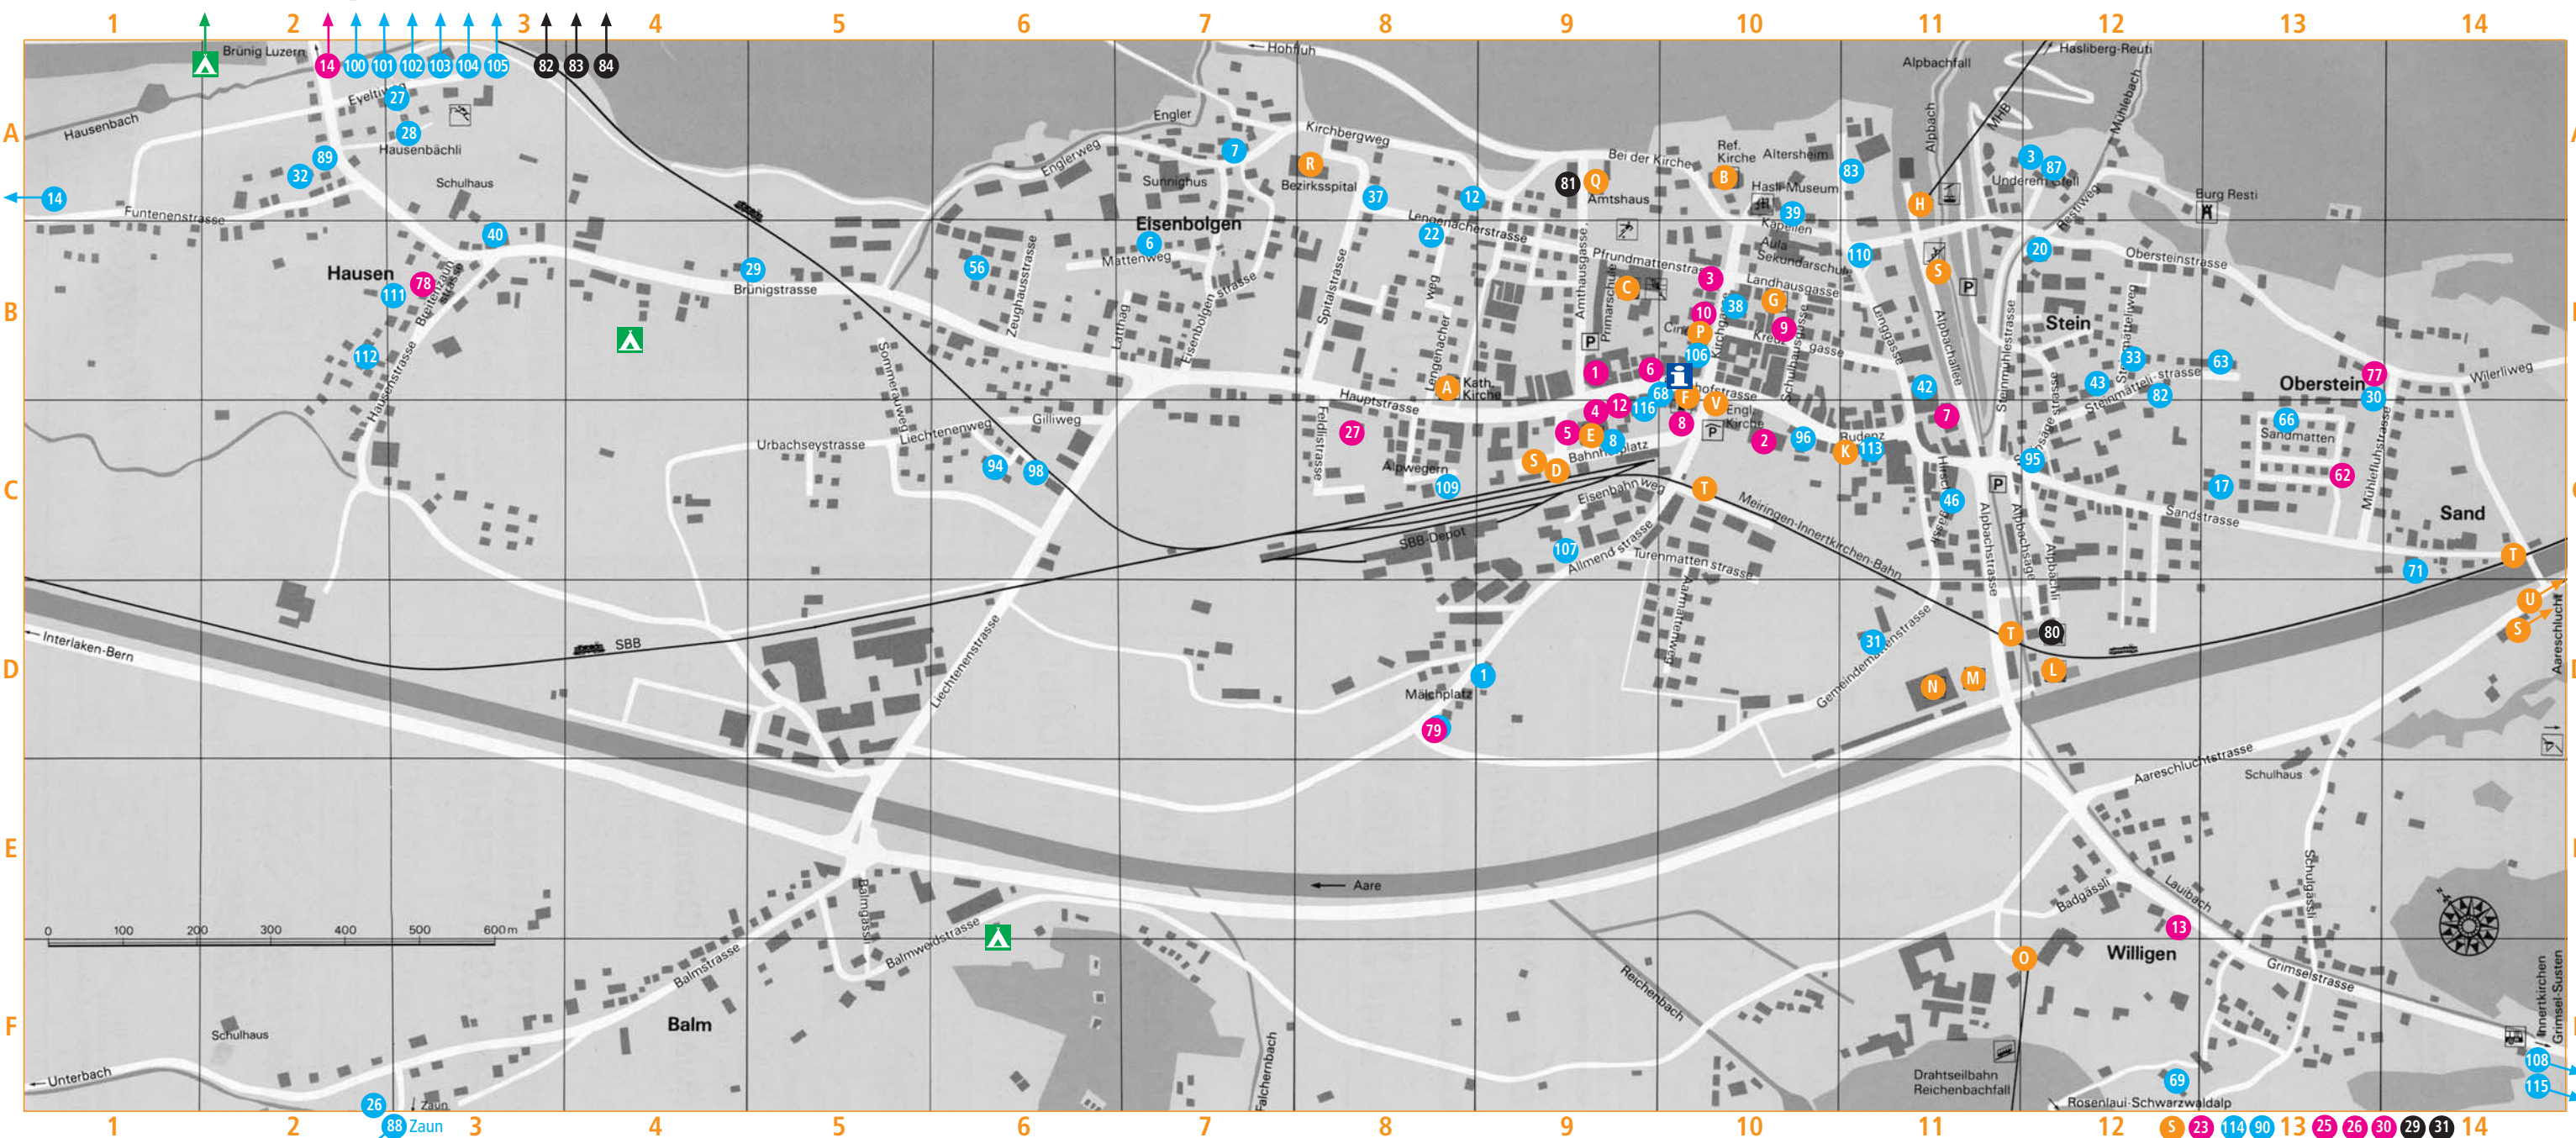

Meiringen

- A** Kath. Kirche/Eglise catholique/Catholic Church
- B** Ref. Kirche/Eglise réformée/Ref. Church
- C** Hallenbad/Piscine couverte/Indoor swimming pool
- D** Bahnhof/Gare/Railway Station
- E** Post, Postautostation/Poste, cars postaux/Post Office, Post Buses
- F** Tourist Info, Meiringen-Hasliberg Bahnen/Office du tourisme, remontées mécaniques/Tourist Info Office, Meiringen-Hasliberg Lift Company
- G** Fitness Center
- H** Talstation Meiringen-Hasliberg-Bahnen/Station inférieure remont. méc./Meiringen-Hasliberg-Bahnen Cable car
- K** Gemeindeverwaltung/Admin. communale/Council Building
- L** Freibad/Piscine en plein air/Outdoor swimming pool
- M** Kletterhalle/Halle d'escalade/Climbing hall

- N** Tennishalle/Tennisplatz/Tennis
- O** Talstation Reichenbachfall Bahn/Station inf. funiculaire chutes du Reichenbach/Reichenbach Funicular
- P** Kino/Cinéma/Cinema
- Q** Polizei/Police
- R** Bezirksspital/Hôpital régional/Hospital
- S** Spielplatz/Place de jeux/Playground
- T** Haltestelle Meiringen-Innertkirchen-Bahn/Arrêt du train Meiringen-Innertkirchen/Stop Meiringen-Innertkirchen-Train
- U** Haupteingang Aareschlucht/Entrée principale gorge de l'Aar/Main entrance to Aareschlucht
- V** Casinoplatz
- I** Tourist Information

- 1** Alpin Sherpa Hotel
- 2** Parkhotel du Sauvage
- 3** Hotel Alpach
- 4** Hotel Baer
- 5** Hotel Meiringen
- 6** Hotel Rebstock
- 7** Sporthotel Sherlock Holmes
- 8** Hotel Victoria
- 9** Hotel Adler Central
- 10** Hasli Lodge
- 12** Hotel Brunner
- ▲** Camping